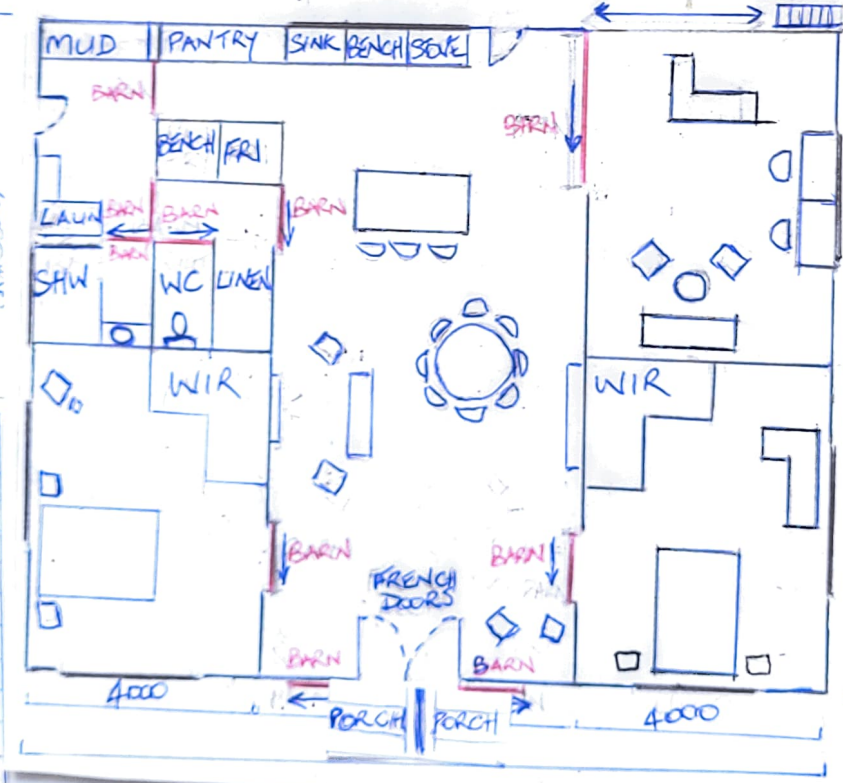

3500
WATER
H₂O

PARKING