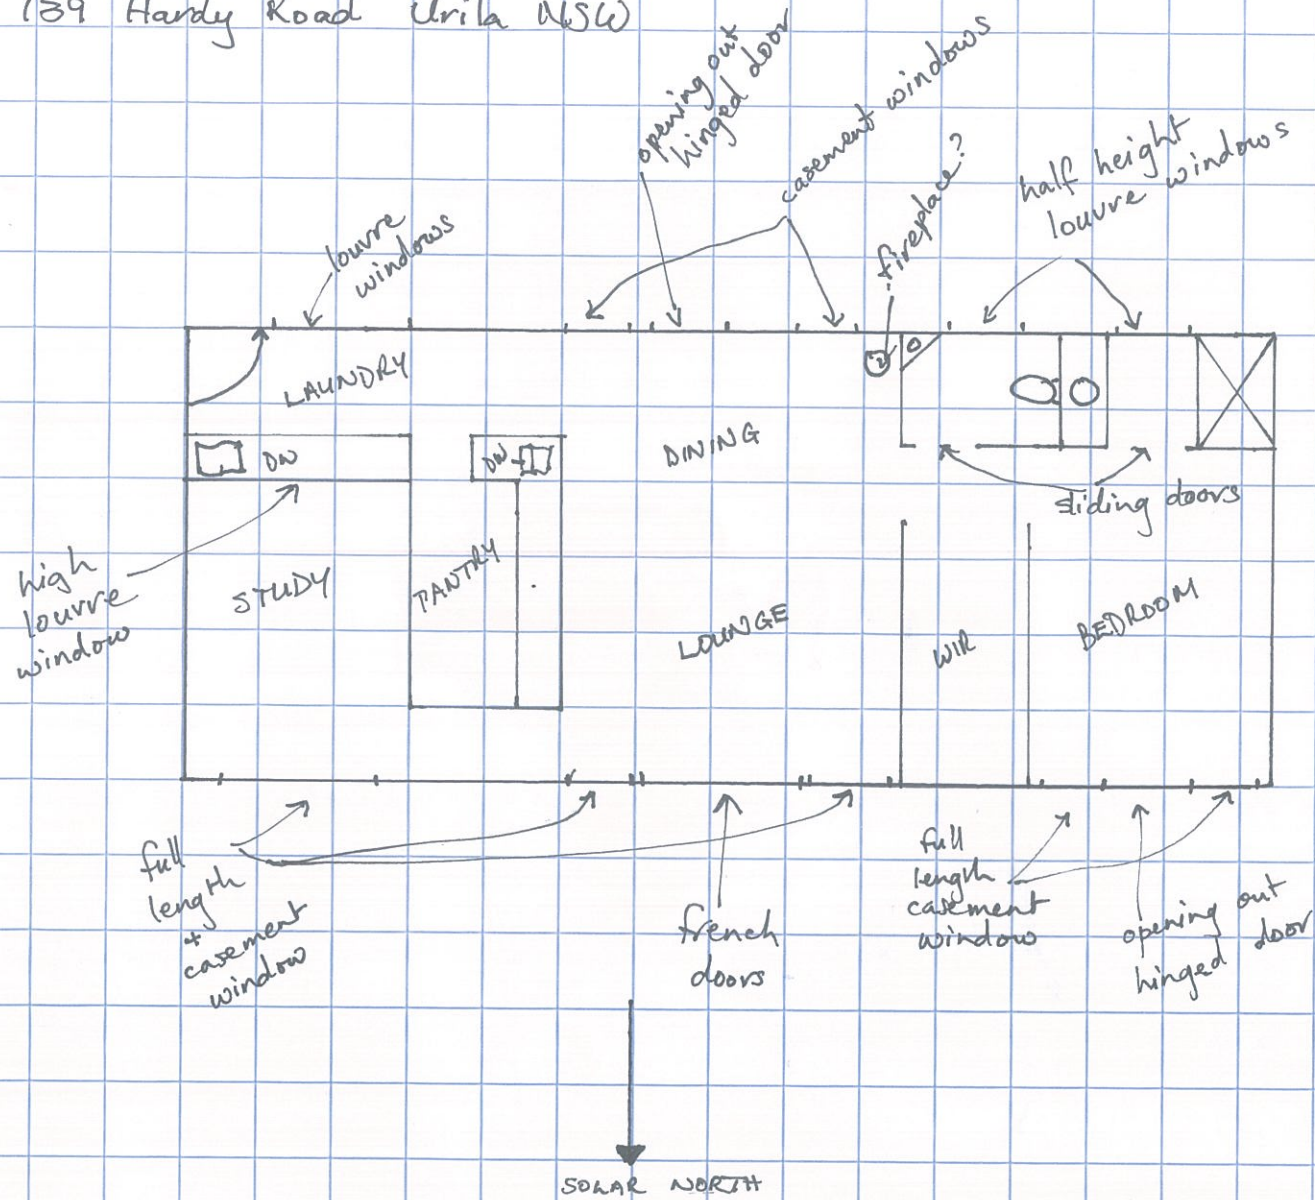

DUIGNAN : 139 Hardy Road Urila NSW

SCALE: 1 square = 1 metre